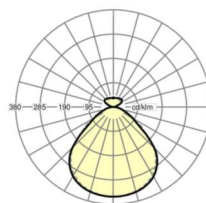

Оптика

Оснастка	LED, цветопередача/оттенок света CRI ≥ 90 / 2700K-6500K
Допуск для координаты цветности (MacAdam)	3SDCM
Номинальный световой поток	3710lm
Срок службы LED	50000h L80/B10 (Tq 25°C)
светоотдача светильников	82lm/W
UGR поп./вдоль	17.1 / 17.3

Ссылка	LED 3700lm 927-965
ηLB	100 %
Φ ↓/↑	84 % / 16 %
UGR поп./вдоль дисплей	17.1 / 17.3
	65° < 3000cd/m²

размеры

L	1199 mm	Длина
B	330 mm	Ширина
H	42 mm	Высота
A1	700 mm	Расстояние между точками крепежа при одиночной установке
A4	230 mm	Расстояние между точками крепежа (ширина)
X	0 mm	Расстояние от ввода проводов до середины светильника по оси X (вдо
Y	0 mm	Расстояние от ввода проводов до середины светильника по оси Y (поп