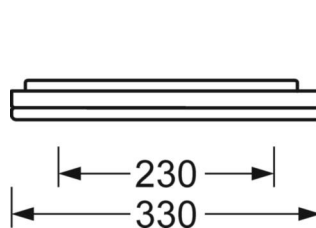

Механика

цвет корпуса	алюминий натурального анодирования
размеры (LxWxH/DxH)	1199mm x 330mm x 42mm
вес (нетто)	7.6kg
Кабельный ввод KE (X/Y)	0mm/0mm
Вид монтажа	Потолочная одиночная установка

DEEP-LINK

<https://www.regiolum.de/ru/article/43324016975>

Ссылка	LED 3700lm 927-965
ηLB	100 %
Φ ↓/↑	84 % / 16 %
UGR поп./вдоль дисплей	17.1 / 17.3
	65° < 3000cd/m²

размеры

L	1199 mm	Длина
B	330 mm	Ширина
H	42 mm	Высота
A1	700 mm	Расстояние между точками крепежа при одиночной установке
A4	230 mm	Расстояние между точками крепежа (ширина)
X	0 mm	Расстояние от ввода проводов до середины светильника по оси X (вдо
Y	0 mm	Расстояние от ввода проводов до середины светильника по оси Y (поп